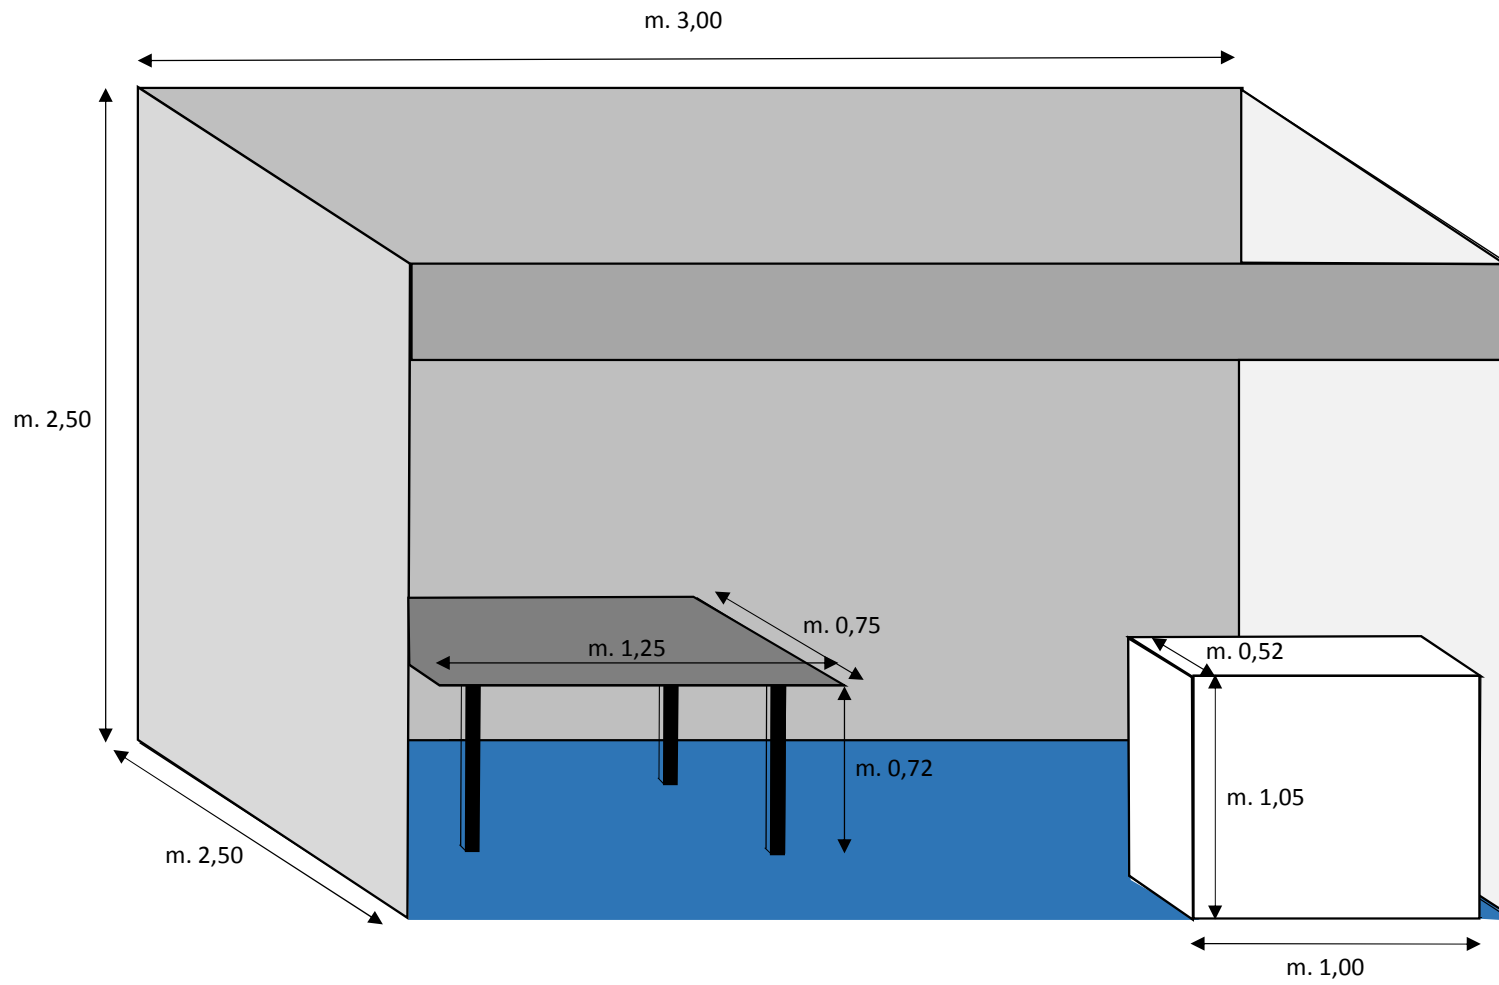

SCHEMA STAND ESPOSITIVO BASE dim. 300x250

SCHEMA STAND ESPOSITIVO BASE dim. 300x250